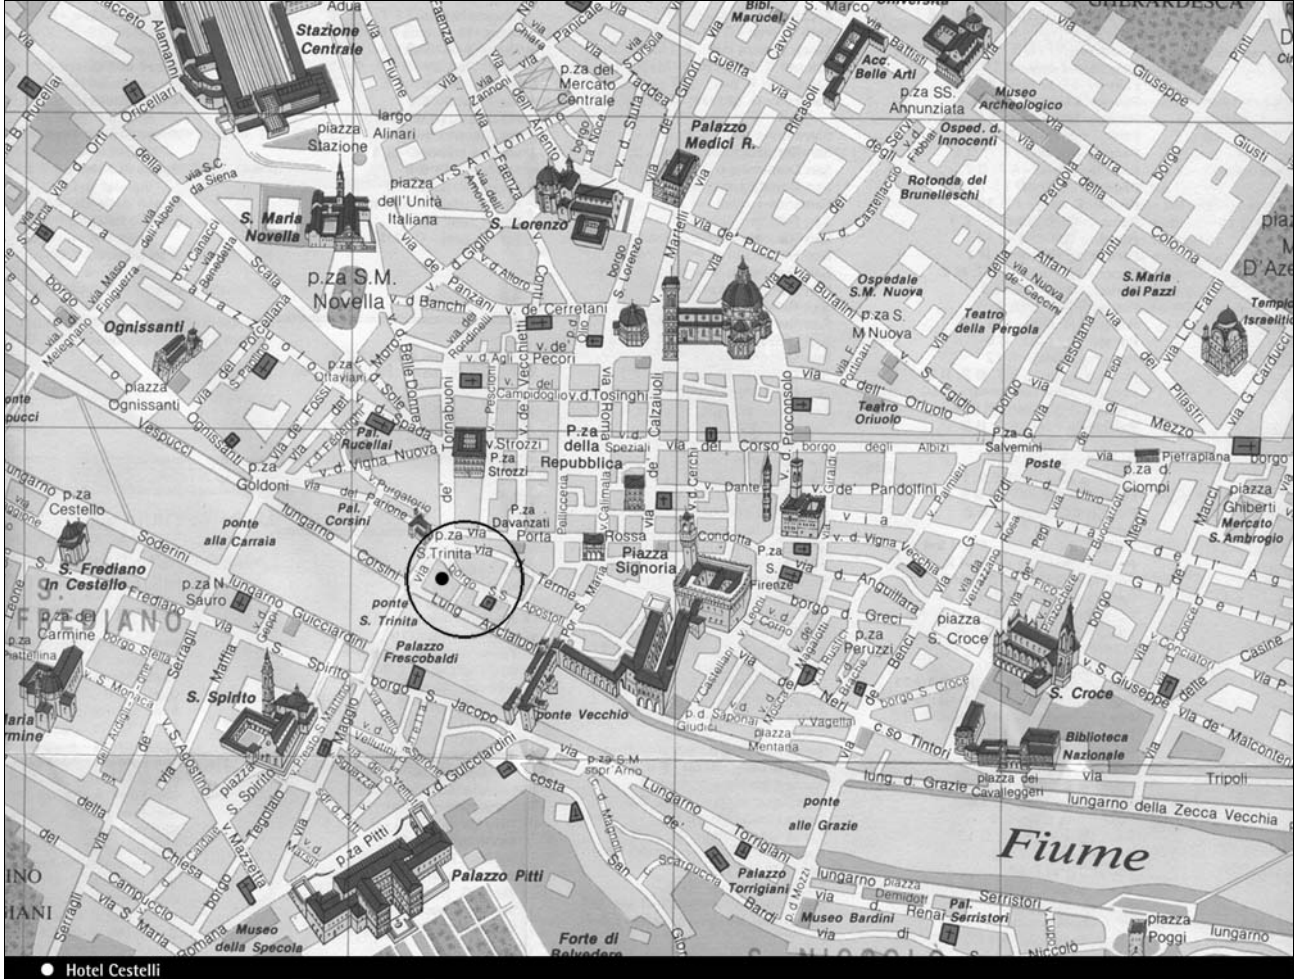

## MAP

## DIRECTIONS

### Arriving by train

ホテルはサンタマリアノベラ駅から歩いて10分程の場所に位置しバスなどに乗る必要はありません。駅からはVia de' Panzaniを進みVia de' Rondinelliを右折、そのまま真っすぐVia de' Tornabuoniへ向かいPiazza S. Trinitaまで進むとデザイナーズ ブランド フェラガモ店が見えて来ます。フェラガモ店を正面に左手側、Borgo SS. Apostoli, 25番(フェラガモ店から約10メートル)に位置しています。重い荷物などをお持でタクシーが必要な場合、サンタマリアノベラ駅からホテルまで約5ユーロほどで来る事が出来ます。(渋滞、時間帯により料金は多少異なります。)